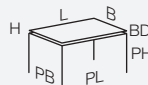

# T Vario HPL

 : HPL

 : EPOXY

Ø 90x90 mm

HT75/90

	120U	159U	189U
L x B	120(180)x120	150(240)x90	180(270)x90
H	76,5/89,5	76,5/89,5	76,5/89,5
BD (mm)	24 mm	24 mm	24 mm
PH	66,1/79,1	66,1/79,1	66,1/79,1
PB	100	70	70
PL	100+60	130+90	160+90
 m³	0,36/0,36	0,30/0,30	0,32/0,32
 kg	81,5/84,0	79,5/82,1	86/88,5